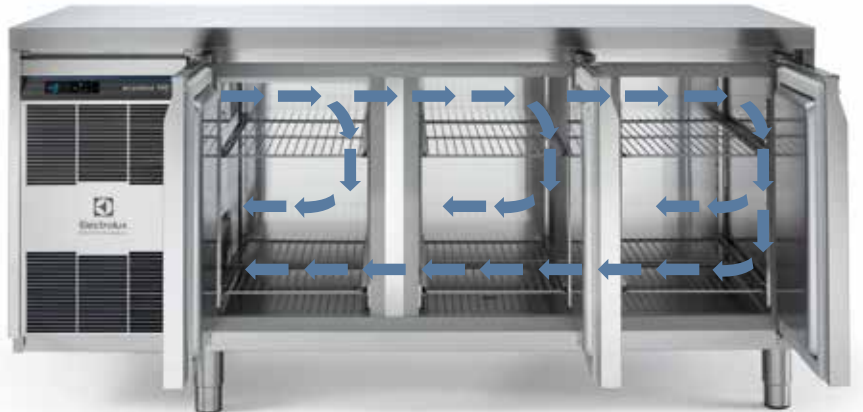

ekstrA

gıda güvenliği

En sıcak ve yoğun mutfaklarda bile **OptiFlow** ve **iklim sınıfı 5** sayesinde Electrolux Professional **ecostore^{HP} Premium** Tezgah Tipi Soğutucular ile gıda israfını azaltın.

OptiFlow ve iklim sınıfı 5 ile gıda israfını azaltın

ecostore^{HP}
ile optimum gıda muhafazası

Gıda güvenliği

Yüksek performans. Daha az israf. Sıcaklık değişimleri gıdaların bozulmasının ana nedenidir. Bu nedenle Electrolux Professional Tezgah Tipi Soğutucular, soğutucunun kapısı ne kadar açılırsa açılınsın iç sıcaklığın sabit tutulmasını sağlayan **akıllı hava sirkülasyon sistemi OptiFlow** ile tasarlanmıştır. **ecostore^{HP}** iklim sınıfı 5 olan yüksek performanslı bir soğutucudur.

ecostore^{HP} Premium, belirli sıcaklıklara ve nem seviyelerine ihtiyaç duyan tüm farklı gıda türleri için **ideal koşullarda** bir **mikro iklim** oluşturarak yiyeceklerin en iyi şekilde korunmasını sağlar.