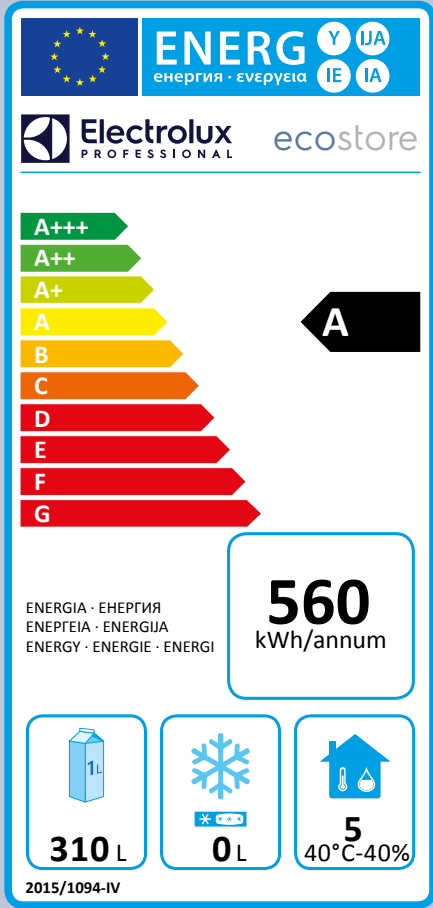

## ekstrA tasarım

Mutfağınızı öne çıkarın! Muhteşem görünümü ve **ergonomik tasarımıyla** ecostore<sup>HP</sup> Premium, ister bağımsız ister ankastre şekilde şık Electrolux Professional sabit hazırlık istasyonuna kolayca monte edilebilir.

# extra tasarruf extra verimlilik

Elektrik faturanızı **%80'e** kadar azaltmak ister misiniz? Enerji sınıfı A ve iklim sınıfı 5 olan Electrolux Professional **ecostore<sup>HP</sup> Premium** tezgah tipi soğutucu, yılda yalnızca 560 kWh enerji tüketir. Böylece **yılda 480 €'ya** kadar **tasarruf\*** sağlar.